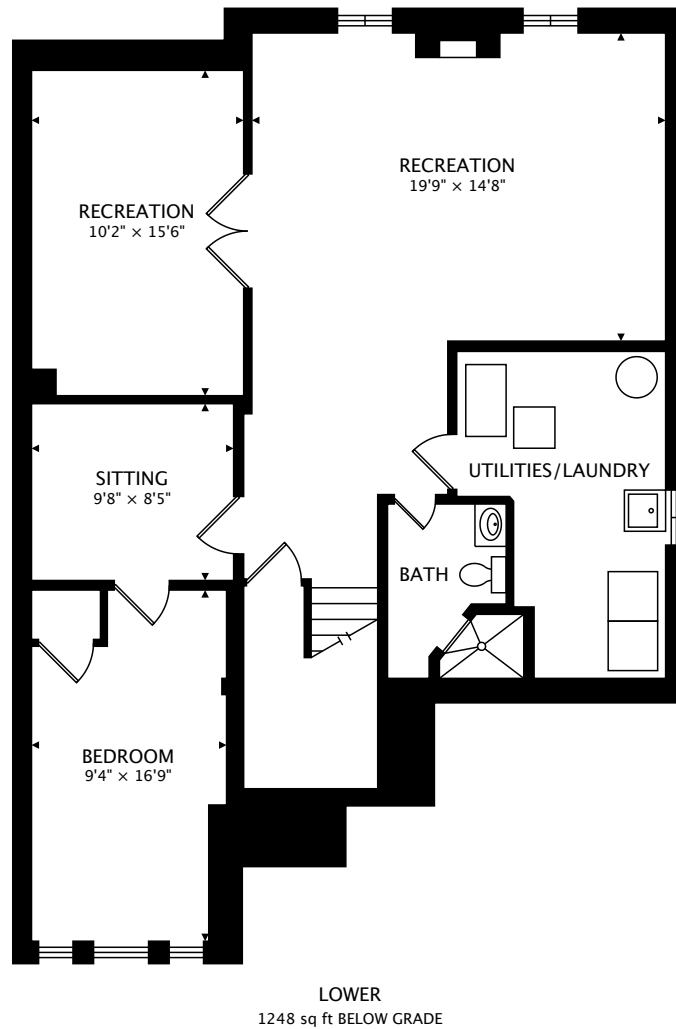

10 STERRITT DR
BRAMPTON, ON L6Y 5E4

TOTAL
1631 sq ft + 1248 sq ft BELOW GRADE

TOTAL
1631 sq ft + 1248 sq ft BELOW GRADE